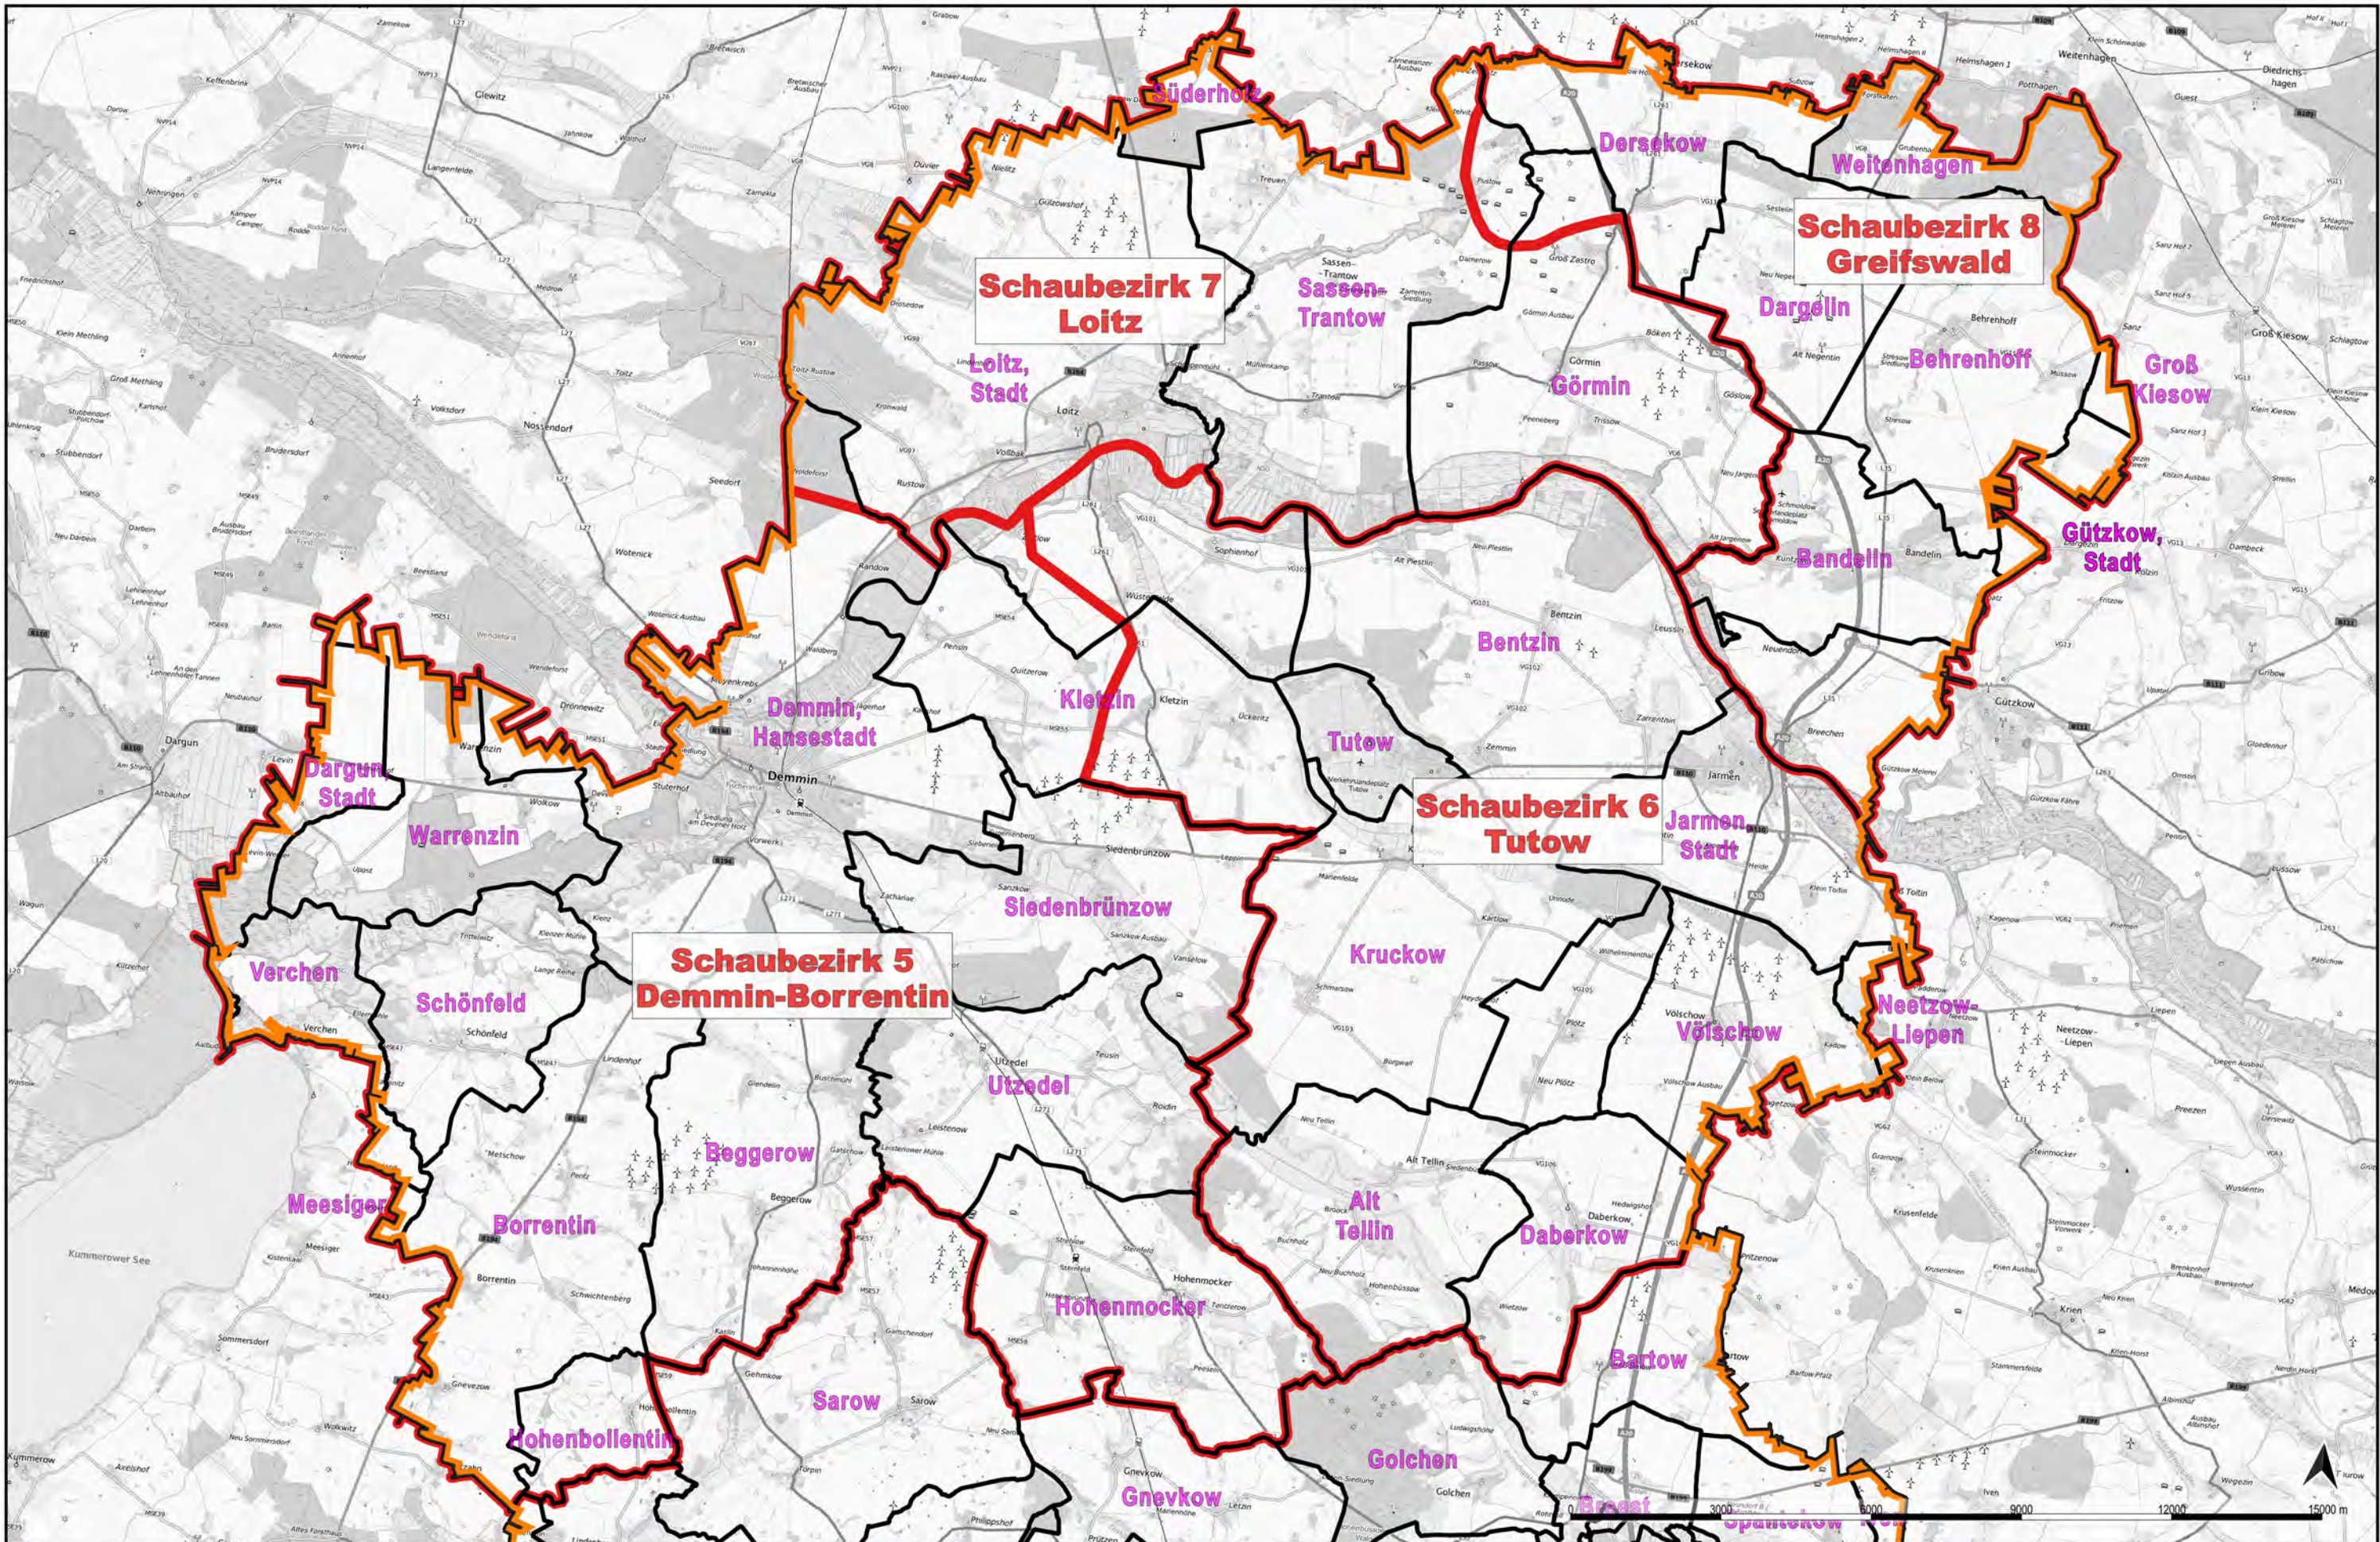

## Terminplan Gewässerschau 2022

vom 05. April bis 21. April 2022

Termin	Schaubezirke	Gemeinde / Bereich	Uhrzeit, Ort
Dienstag, 5. April 2022	5	Hansestadt Demmin, Warrenzin, Dargun	10.00 Uhr, Hansestadt Demmin Ordnungsamt
Mittwoch, 6. April 2022	5	Utzedel, Siedenbrünzow, Hohenmockler, Kletzin	10.00 Uhr, Siedenbrünzow Gemeindehaus
Donnerstag, 7. April 2022	5	Beggerow, Hohenbollentin	9.00 Uhr, Beggerow Landwirtschaftsbetrieb H. Leddig
Donnerstag, 7. April 2022	5	Verchen, Schönfeld, Borrentin, Meesiger	11.00 Uhr, Schönfeld Markfrucht Lindenhof
Dienstag, 12. April 2022	6	Bentzin, Kruckow, Tutow	8.00 Uhr, Bentzin Büro Bentziner Auckerbau
Donnerstag, 21. April 2022	6	Jarmen, Völschow, Neetow-Liepen, Daberkow, Alt Tellin	10.00 Uhr, Daberkow Gemeindebüro
Mittwoch, 13. April 2022	7	Sassen-Trantow, Görmin	8.00 Uhr, Sassen Landwirtschaftsbetrieb
Mittwoch, 13. April 2022	7	Loitz, Süderholz	10.00 Uhr, Loitz Rathaus
Donnerstag, 14. April 2022	8	Dersekow, Weitenhagen	8.00 Uhr, Dersekow Landwirtschaftsbetrieb
Donnerstag, 14. April 2022	8	Dargelin, Behrenhof, Groß Kiesow, Gützkow, Bandelin	10.00 Uhr, Behrenhoff Landgut

Jarmen, den 15.02.2022

Legende:  
 WBV-Grenze   
 Gemeinden   
 Schaubezirke

**Wasser- und Bodenverband**  
 Untere Tollense / Mittlere Peene  
 Körperschaft des Öffentlichen Rechts

Schaubezirke 5 bis 8

Datum: 14.01.2021  
 bearbeitet: Breithaupt  
 Blatt:  
 Maßstab: 1:120000  
 Lage: ETRS89  
 Höhe:

Diese Planarstellung dient der Übersicht. Die darin enthaltenen Angaben und Maße sind hinsichtlich Lage, Höhe und Vollständigkeit unverbindlich. Die genaue Lage und Höhe der dargestellten Anlagen sind vor Ort zu ermitteln. Die Weitergabe bedarf der Zustimmung des WBV Untere Tollense/ Mittlere Peene.